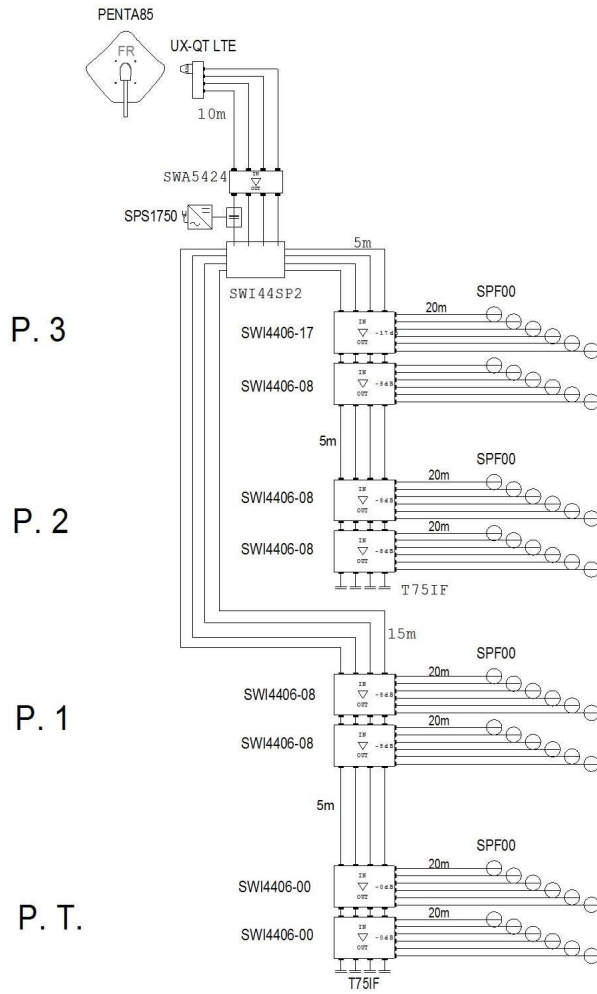

Distribuzione SAT monofuoco 4 piani 12 prese per piano

Il presente schema di massima proposto non costituisce progetto che deve essere redatto da progettista abilitato.

Il dimensionamento delle antenne, miscelatori, amplificatori e relativi supporti di fissaggio è puramente indicativa in quanto la scelta dipende esclusivamente dalla tipologia di segnale ricevuto nella zona di realizzazione dell'impianto.

L'indicazione delle antenne, dei supporti porta-antenna e dei preamplificatori da palo nello schema è puramente indicativa, in quanto la scelta dipende esclusivamente dalla tipologia di segnale TV ricevuto nella zona di realizzazione dell'impianto e dalla struttura dello stabile

Le lunghezze dei percorsi nello schema sono puramente indicativi. La distribuzione e la simulazione d'impianto sono realizzate utilizzando cavo con diametro 7mm (PAS4007111)

Distinta Materiali di: DISTRIBUZIONE SAT MONOFUOCO 4 PIANI 12 PRESE PER PIANO (ver.1)